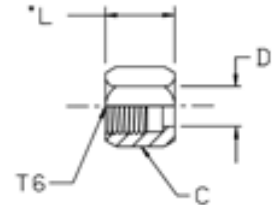

**ВТХ гайка**

Гайка Triple-Lok®

SAE 070110 MS51531

Наруж. диам. трубы		Резьба UN/UNF-2B T6	C дюйм	D мм	L мм	Вес (сталь) г/шт.	Triple-Lok® Сталь	Triple-Lok® Нерж. сталь	Triple-Lok® Латунь
мм	дюйм								
6	1/8	5/16-24	3/8	5	14	6	<b>2 ВТХ-S</b>	<b>2 ВТХ-SS</b>	<b>2 ВТХ-B</b>
	3/16	3/8-24	7/16	6	16	8	<b>3 ВТХ-S</b>	<b>3 ВТХ-SS</b>	<b>3 ВТХ-B</b>
	1/4	7/16-20	9/16	8	16	11	<b>4 ВТХ-S</b>	<b>4 ВТХ-SS</b>	<b>4 ВТХ-B</b>
	5/16	1/2-20	5/8	10	17	14	<b>5 ВТХ-S</b>	<b>5 ВТХ-SS</b>	<b>5 ВТХ-B</b>
	3/8	9/16-18	11/16	11	18	18	<b>6 ВТХ-S</b>	<b>6 ВТХ-SS</b>	<b>6 ВТХ-B</b>
14, 15, 16, 18, 20, 22, 25	1/2	3/4-16	7/8	15	22	29	<b>8 ВТХ-S</b>	<b>8 ВТХ-SS</b>	<b>8 ВТХ-B</b>
	5/8	7/8-14	1	18	25	54	<b>10 ВТХ-S</b>	<b>10 ВТХ-SS</b>	<b>10 ВТХ-B</b>
	3/4	1 1/16-12	1 1/4	21	26	73	<b>12 ВТХ-S</b>	<b>12 ВТХ-SS</b>	<b>12 ВТХ-B</b>
	7/8	1 3/16-12	1 3/8	24	28	100	<b>14 ВТХ-S</b>	<b>14 ВТХ-SS</b>	<b>14 ВТХ-B</b>
	1	1 5/16-12	1 1/2	28	29	104	<b>16 ВТХ-S</b>	<b>16 ВТХ-SS</b>	<b>16 ВТХ-B</b>
28, 30, 32, 35, 38	1 1/4	1 5/8-12	2	34	31	240	<b>20 ВТХ-S</b>	<b>20 ВТХ-SS</b>	<b>20 ВТХ-B</b>
	1 1/2	1 7/8-12	2 1/4	41	36	325	<b>24 ВТХ-S</b>	<b>24 ВТХ-SS</b>	<b>24 ВТХ-B</b>
	2	2 1/2-12	2 7/8	55	45	549	<b>32 ВТХ-S</b>	<b>32 ВТХ-SS</b>	<b>24 ВТХ-B</b>