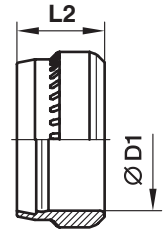

D-образное врезное кольцо · Стопорное кольцо PSR

для фитингов EO 24°

Врезное кольцо:
D-образное

Стопорное кольцо:
PSR

Серия	D1	Врезное кольцо D-образное Код заказа						Стопорное кольцо PSR Код заказа				Вес г/шт.
		L1	Сталь оцинкованная без Cr(VI)	PN (бар)	Нерж. сталь	PN (бар)	Латунь	PN (бар)	L2	Сталь оцинкованная без Cr(VI)	PN (бар)	
LL	04	6,0	D04LLX	100	D04LL71X	100	D04LLMSX	63	—	—	—	0,3
	06	7,0	D06LLX	100	D06LL71X	100	D06LLMSX	63	—	—	—	0,8
	08	7,0	D08LLX	100	D08LL71X	100	D08LLMSX	63	—	—	—	1,0
	10	7,0	D10LLX	100	D10LL71X	100	D10LLMSX	63	—	—	—	1,3
	12	7,5	D12LLX	100	D12LL71X	100	D12LLMSX	63	—	—	—	1,6
L	06	9,5	—	—	—	—	D06LMSX	200	9,5	PSR06LX	500	1,7
	08	9,0	—	—	—	—	D08LMSX	200	9,5	PSR08LX	500	2,2
	10	10,0	—	—	—	—	D10LMSX	200	10,0	PSR10LX	500	3,1
	12	10,0	—	—	—	—	D12LMSX	200	10,0	PSR12LX	400	3,5
	15	10,0	—	—	—	—	D15LMSX	200	10,0	PSR15LX	400	4,5
	18	10,0	—	—	—	—	D18LMSX	200	10,0	PSR18LX	400	5,5
	22	10,5	—	—	—	—	D22LMSX	100	10,5	PSR22LX	250	7,3
	28	10,5	—	—	—	—	D28LMSX	100	10,5	PSR28LX	250	9,4
	35	13,0	—	—	—	—	D35LMSX	100	13,0	PSR35LX	250	20,0
	42	13,5	—	—	—	—	D42LMSX	100	13,0	PSR42LX	250	23,0
S	06	9,5	—	—	—	—	D06LMSX	400	9,5	PSR06LX	800	1,7
	08	9,0	—	—	—	—	D08LMSX	400	9,5	PSR08LX	800	3,2
	10	10,0	—	—	—	—	D10LMSX	400	10,0	PSR10LX	800	3,1
	12	10,0	—	—	—	—	D12LMSX	400	10,0	PSR12LX	630	3,5
	14	10,0	—	—	—	—	D14SMSX	400	10,0	PSR14SX	630	3,9
	16	10,5	—	—	—	—	D16SMSX	250	10,0	PSR16SX	630	5,6
	20	12,5	—	—	—	—	D20SMSX	250	13,0	PSR20SX	420	11,4
	25	12,5	—	—	—	—	D25SMSX	250	13,0	PSR25SX	420	13,3
	30	13,0	—	—	—	—	D30SMSX	250	13,0	PSR30SX	420	19,3
	38	13,5	—	—	—	—	D38SMSX	200	13,0	PSR38SX	420	22,5

$\frac{PN \text{ (бар)}}{10} = PN \text{ (МПа)}$