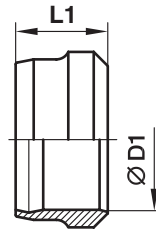

D-образное врезное кольцо · Стопорное кольцо PSR

для фитингов EO 24°

Врезное кольцо:
D-образное

Стопорное кольцо:
PSR

Серия	D1	Врезное кольцо D-образное Код заказа						Стопорное кольцо PSR Код заказа				Вес г/шт.
		L1	Сталь оцинкованная без Cr(VI)	PN (бар)	Нерж. сталь	PN (бар)	Латунь	PN (бар)	L2	Сталь оцинкованная без Cr(VI)	PN (бар)	
LL	04	6,0	D04LLX	100	D04LL71X	100	D04LLMSX	63	—	—	—	0,3
	06	7,0	D06LLX	100	D06LL71X	100	D06LLMSX	63	—	—	—	0,8
	08	7,0	D08LLX	100	D08LL71X	100	D08LLMSX	63	—	—	—	1,0
	10	7,0	D10LLX	100	D10LL71X	100	D10LLMSX	63	—	—	—	1,3
	12	7,5	D12LLX	100	D12LL71X	100	D12LLMSX	63	—	—	—	1,6
L	06	9,5	—	—	—	—	D06LMSX	200	9,5	PSR06LX	500	1,7
	08	9,0	—	—	—	—	D08LMSX	200	9,5	PSR08LX	500	2,2
	10	10,0	—	—	—	—	D10LMSX	200	10,0	PSR10LX	500	3,1
	12	10,0	—	—	—	—	D12LMSX	200	10,0	PSR12LX	400	3,5
	15	10,0	—	—	—	—	D15LMSX	200	10,0	PSR15LX	400	4,5
	18	10,0	—	—	—	—	D18LMSX	200	10,0	PSR18LX	400	5,5
	22	10,5	—	—	—	—	D22LMSX	100	10,5	PSR22LX	250	7,3
	28	10,5	—	—	—	—	D28LMSX	100	10,5	PSR28LX	250	9,4
	35	13,0	—	—	—	—	D35LMSX	100	13,0	PSR35LX	250	20,0
	42	13,5	—	—	—	—	D42LMSX	100	13,0	PSR42LX	250	23,0
S	06	9,5	—	—	—	—	D06LMSX	400	9,5	PSR06LX	800	1,7
	08	9,0	—	—	—	—	D08LMSX	400	9,5	PSR08LX	800	3,2
	10	10,0	—	—	—	—	D10LMSX	400	10,0	PSR10LX	800	3,1
	12	10,0	—	—	—	—	D12LMSX	400	10,0	PSR12LX	630	3,5
	14	10,0	—	—	—	—	D14SMSX	400	10,0	PSR14SX	630	3,9
	16	10,5	—	—	—	—	D16SMSX	250	10,0	PSR16SX	630	5,6
	20	12,5	—	—	—	—	D20SMSX	250	13,0	PSR20SX	420	11,4
	25	12,5	—	—	—	—	D25SMSX	250	13,0	PSR25SX	420	13,3
	30	13,0	—	—	—	—	D30SMSX	250	13,0	PSR30SX	420	19,3
	38	13,5	—	—	—	—	D38SMSX	200	13,0	PSR38SX	420	22,5

$\frac{PN \text{ (бар)}}{10} = PN \text{ (МПа)}$